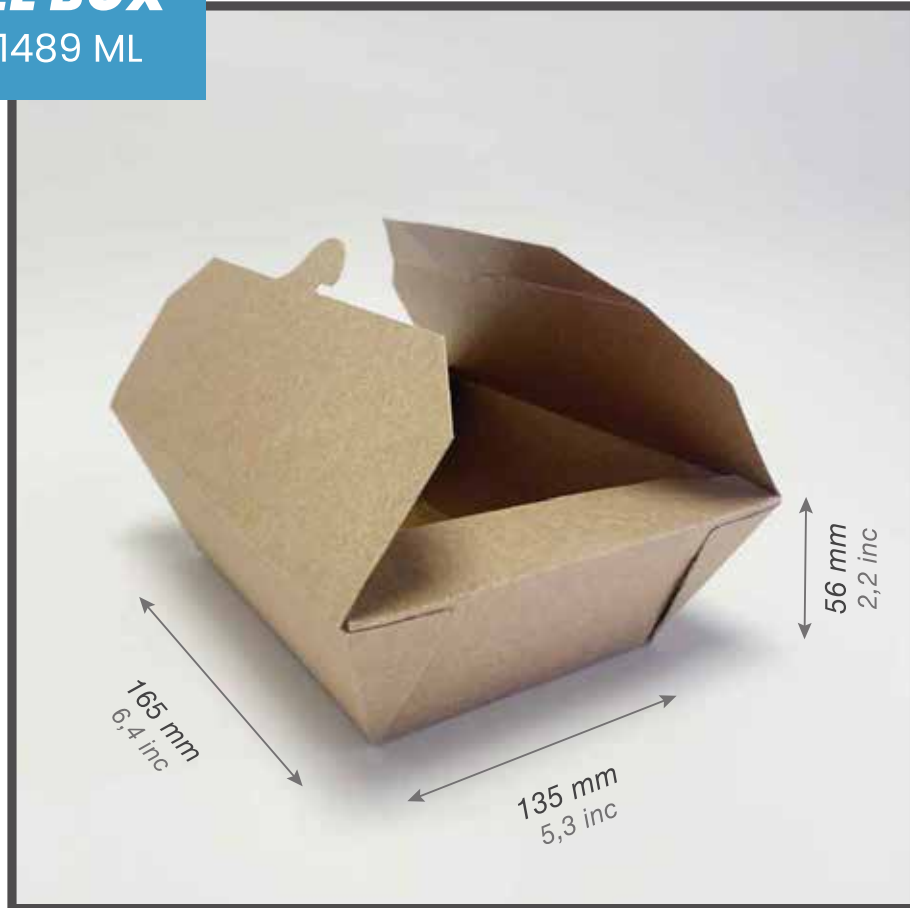

NOODLE BOX

40 OZ / 1190 ML

CODE

Y9

NOODLE BOX

50 OZ / 1489 ML

CODE

Y10