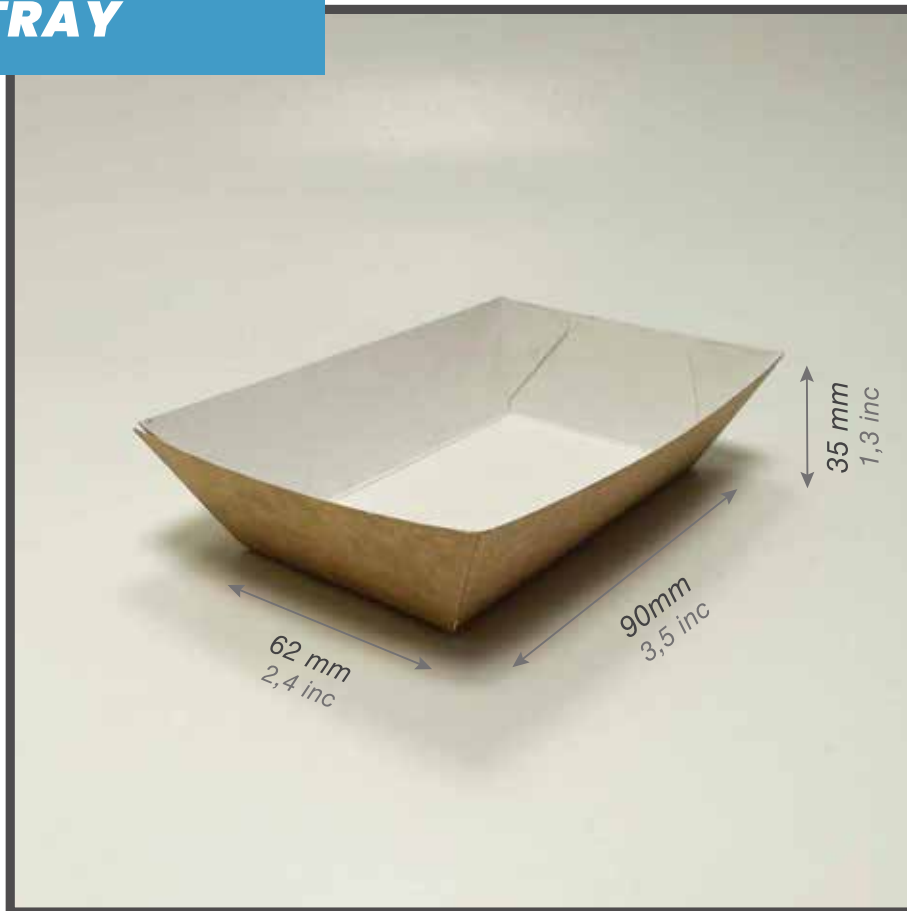

20 OZ / 588 ML

CODE

Y30

TRAY

30 OZ / 890 ML

CODE

Y31

TRAY