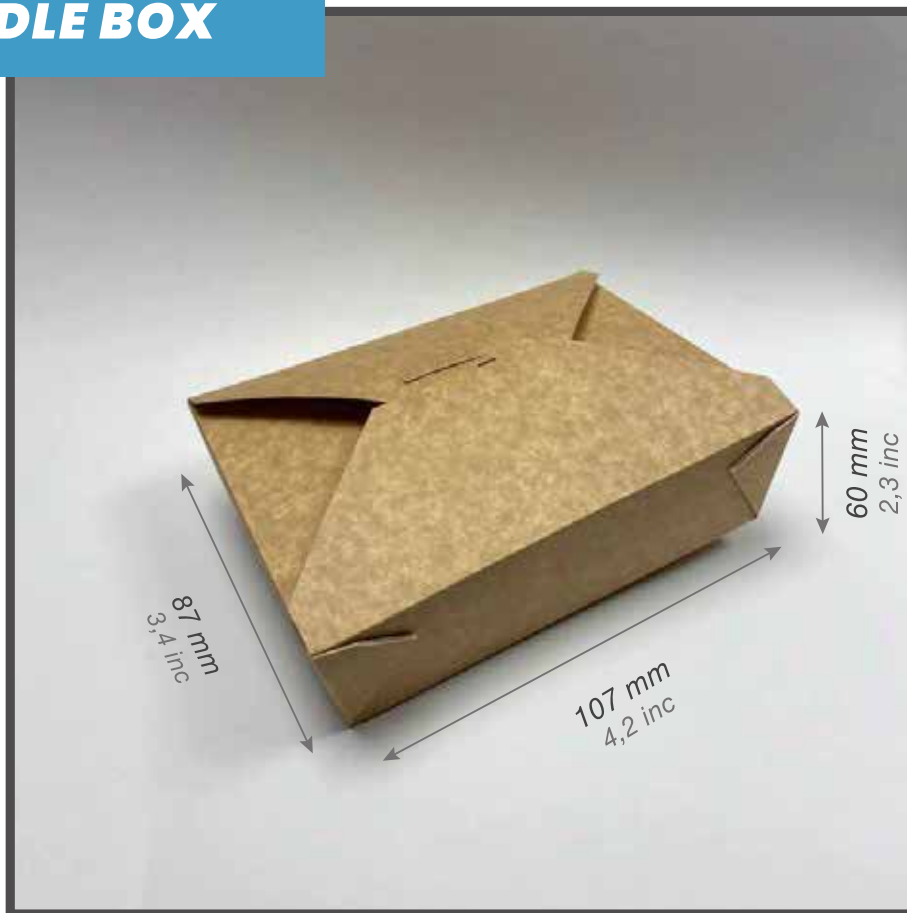

CODE

Y12

NOODLE BOX