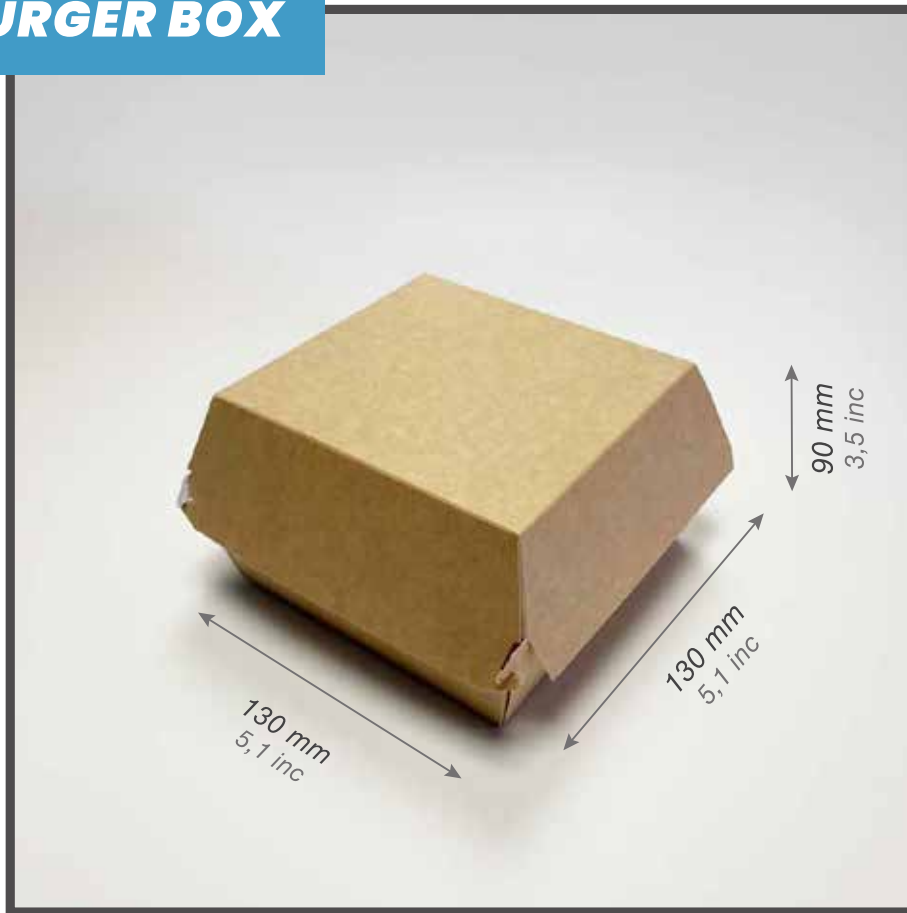

CODE

Y43

HAMBURGER BOX