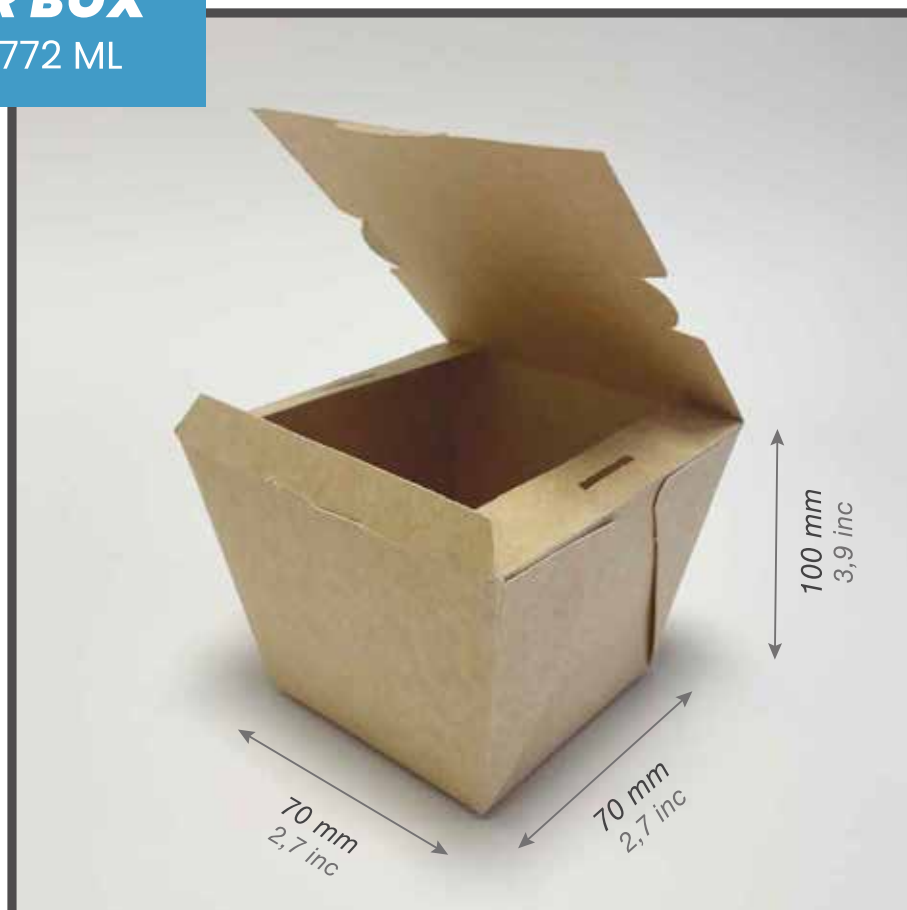

SUSHI BOX

88 OZ / 2592 ML

CODE

Y20

DÖNER BOX

26 OZ / 772 ML

CODE

Y21