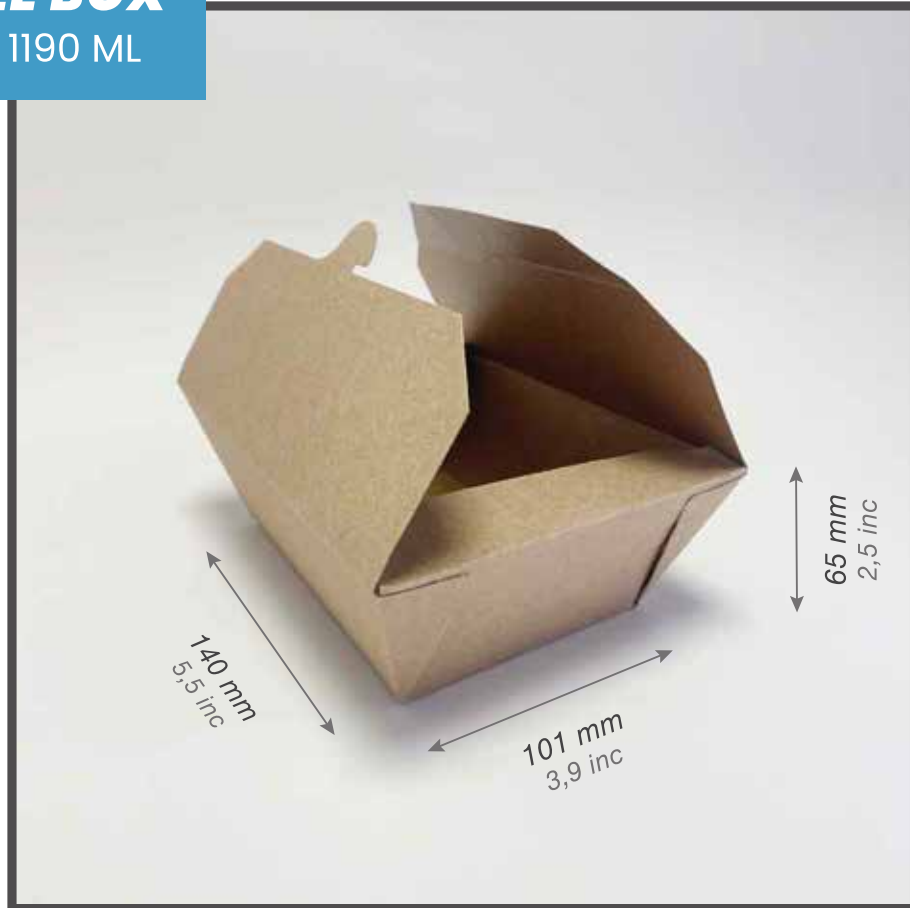

CODE

Y8

NOODLE BOX

40 OZ / 1190 ML