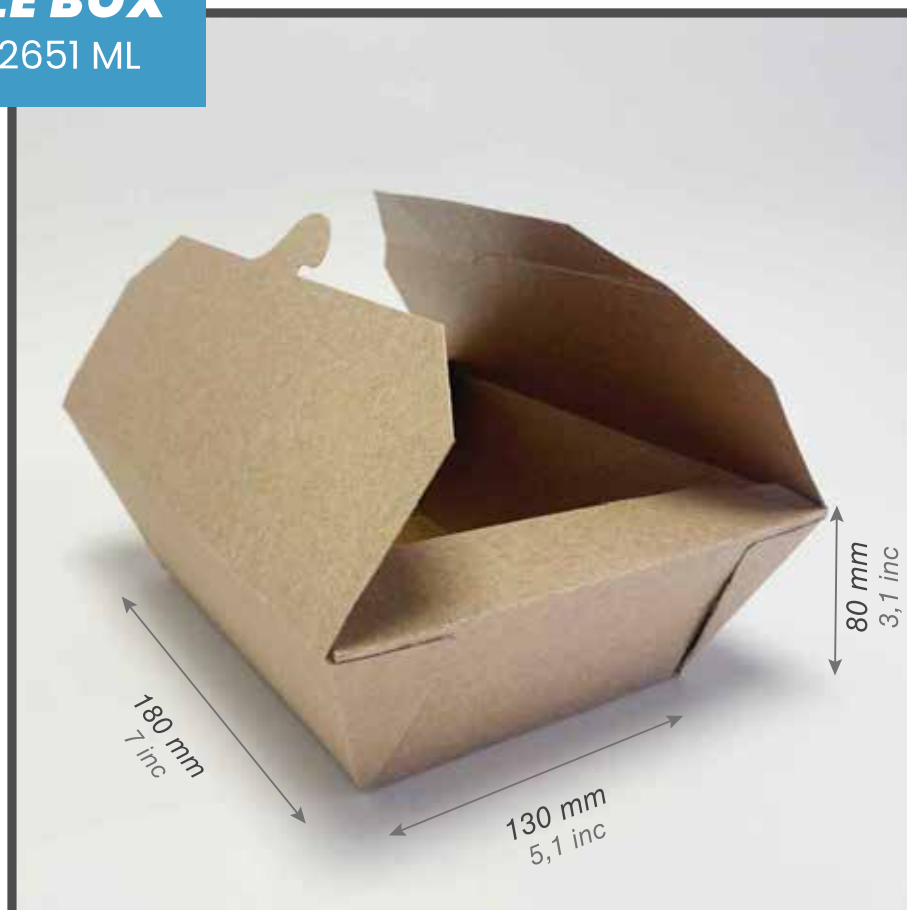

NOODLE BOX

70 OZ / 2071 ML

CODE

Y11

NOODLE BOX

90 OZ / 2651 ML

CODE

Y12