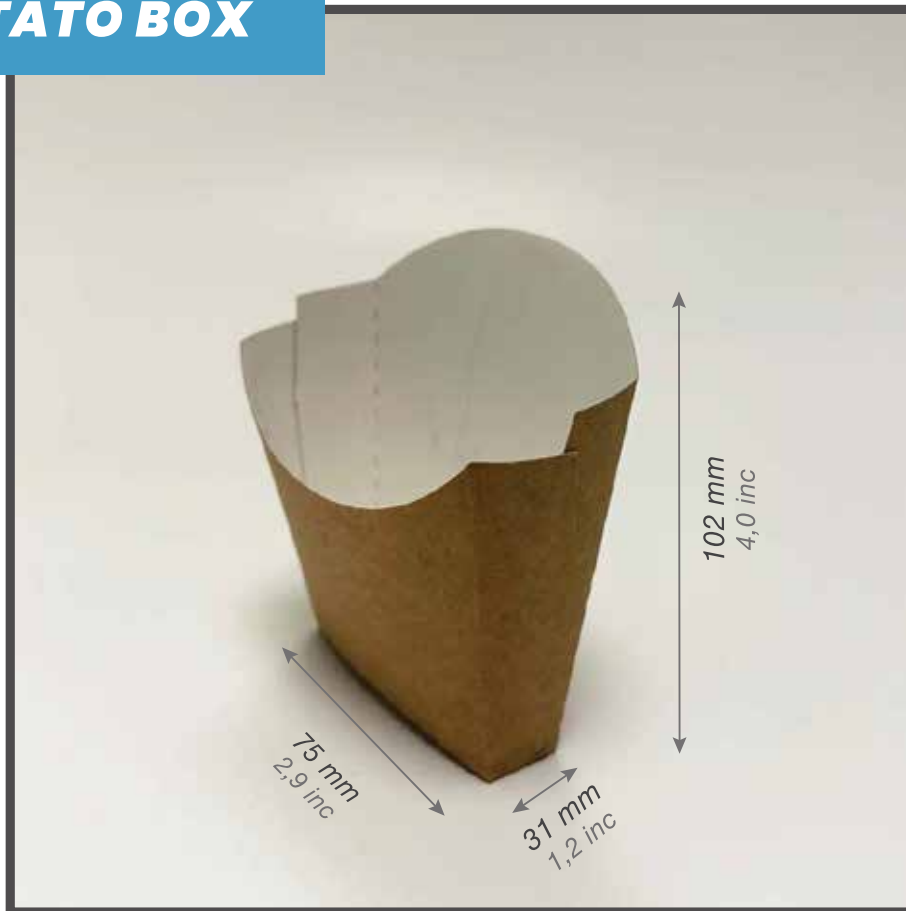

TACO BOX

15 OZ / 454 ML

CODE

Y37

PATATO BOX

PATATO BOX

CODE

Y38