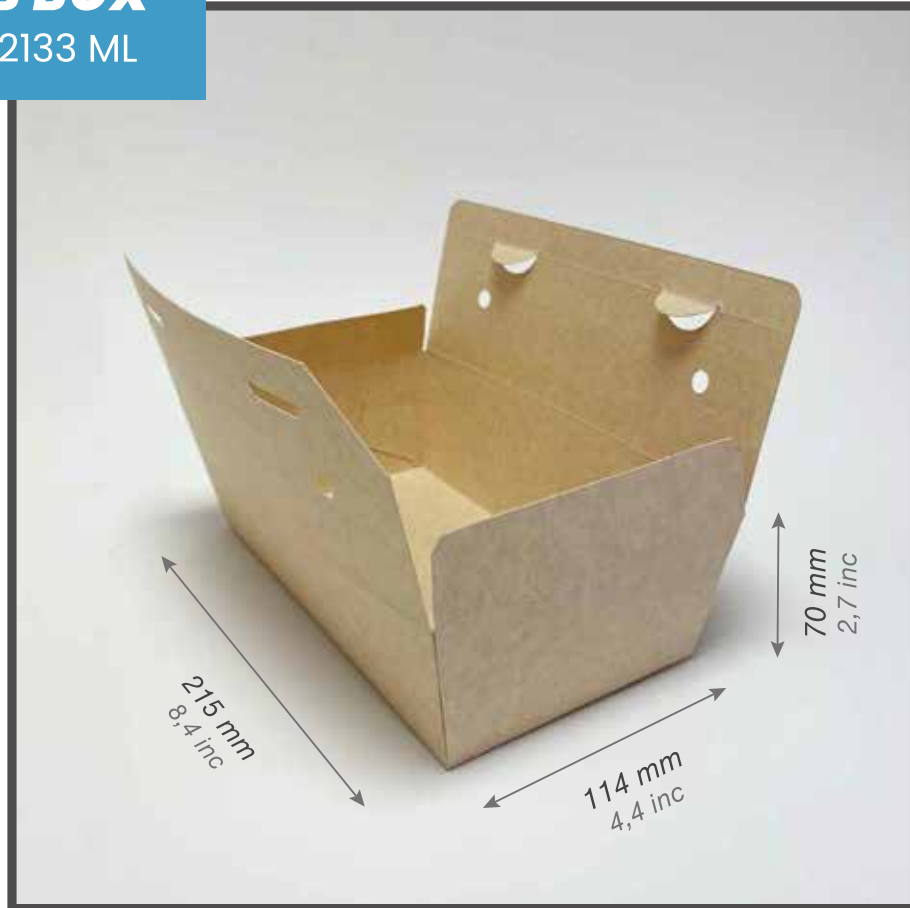

AQUARIUS BOX

170 OZ / 5037ML

CODE

Y26

KEBAB BOX

72 OZ / 2133 ML

CODE

Y27