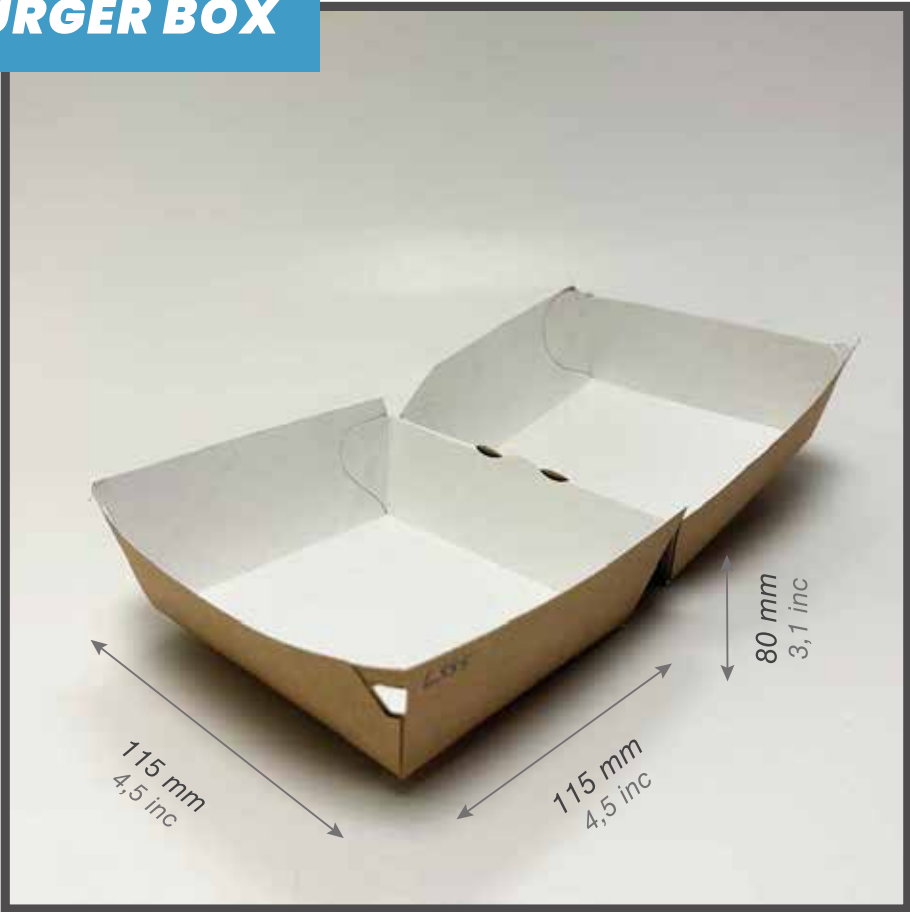

CODE

Y41

HAMBURGER BOX
37 OZ / 1090 ML

CODE

Y42

HAMBURGER BOX

CODE

Y43