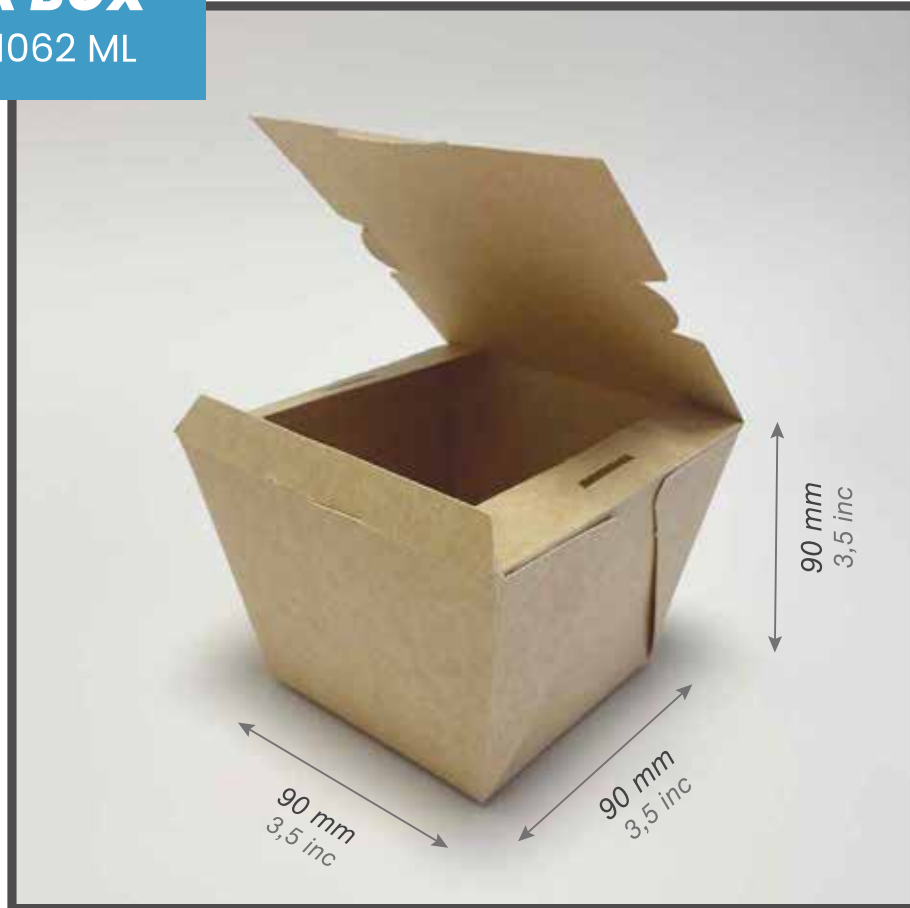

CODE

Y21

DÖNER BOX

36 OZ / 1062 ML