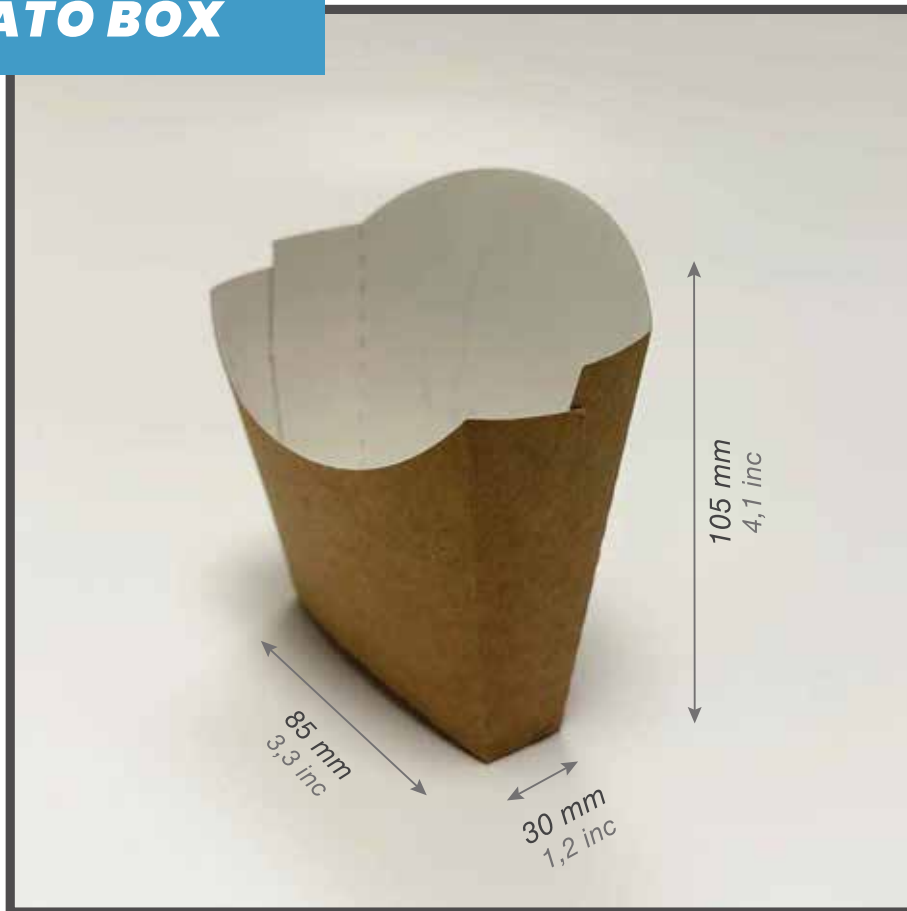

TACO BOX

15 OZ / 454 ML

CODE

Y37

PATATO BOX

PATATO BOX

CODE

Y38