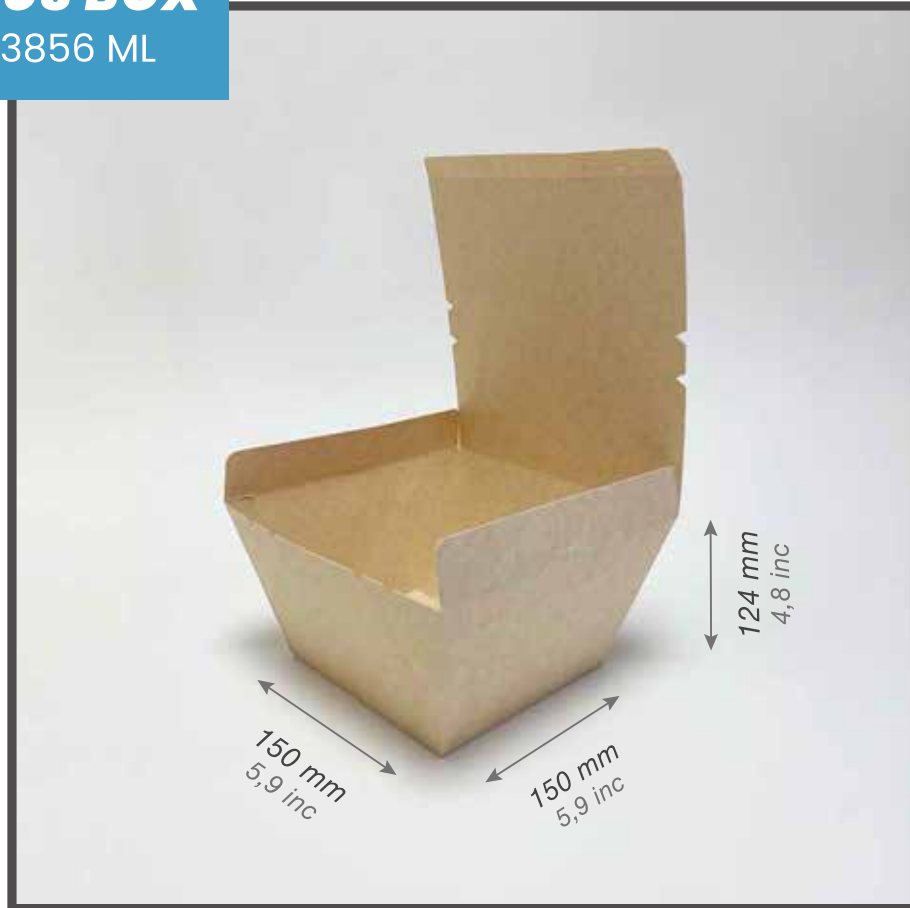

AQUARIUS BOX

85 OZ / 2514 ML

CODE

Y24

AQUARIUS BOX

130 OZ / 3856 ML

CODE

Y25