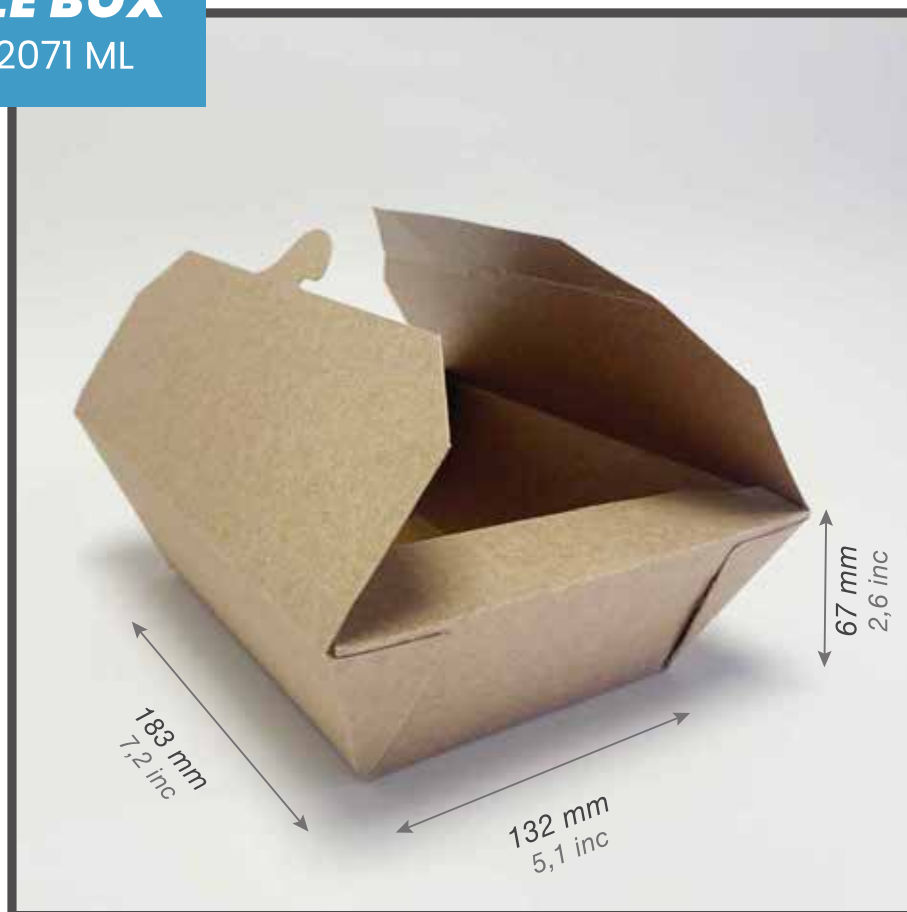

CODE

Y10

NOODLE BOX

70 OZ / 2071 ML