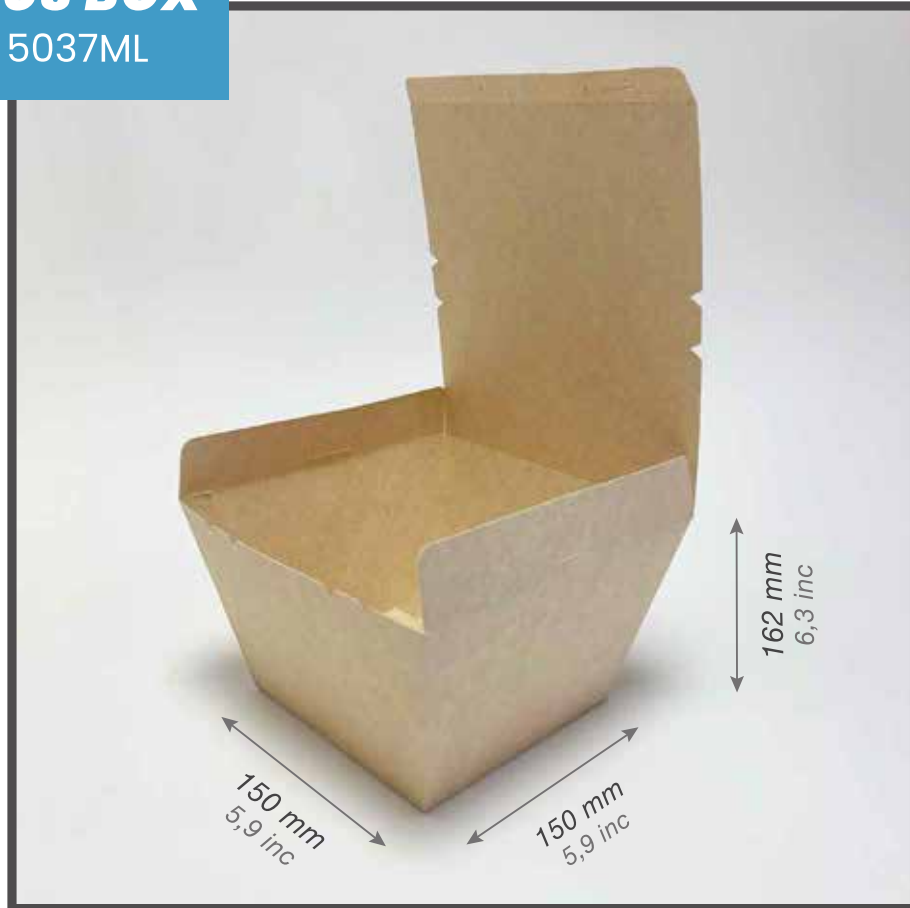

CODE

Y25

AQUARIUS BOX

170 OZ / 5037ML