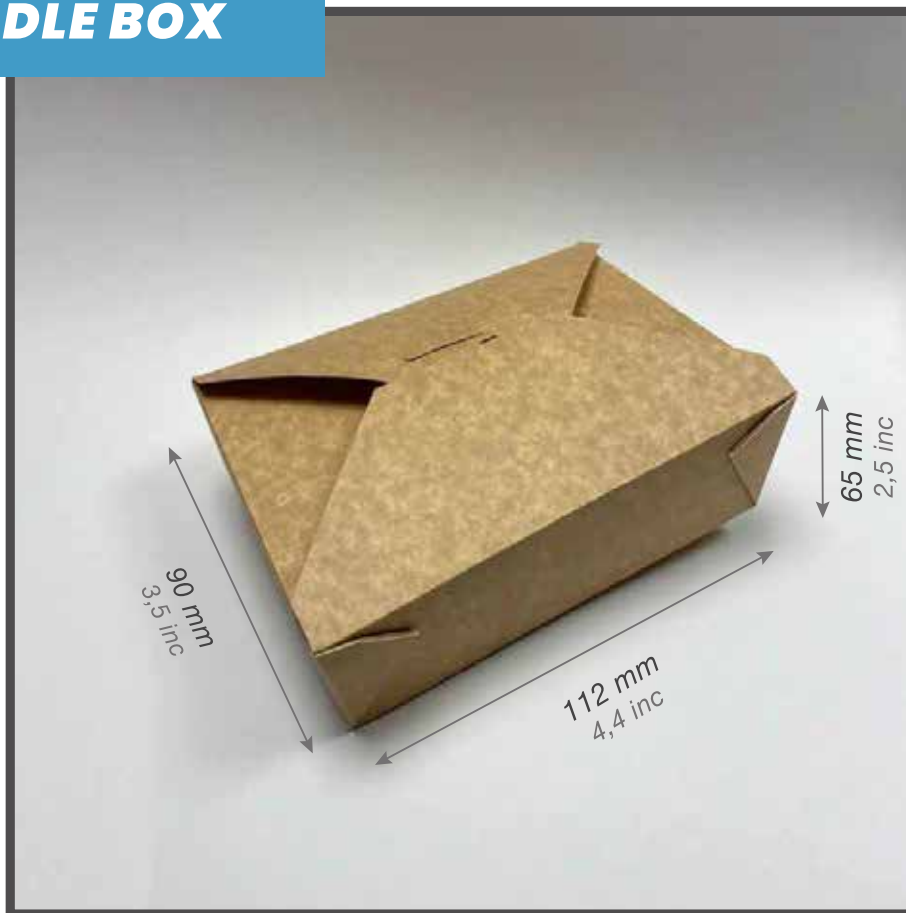

CODE

Y13

NOODLE BOX