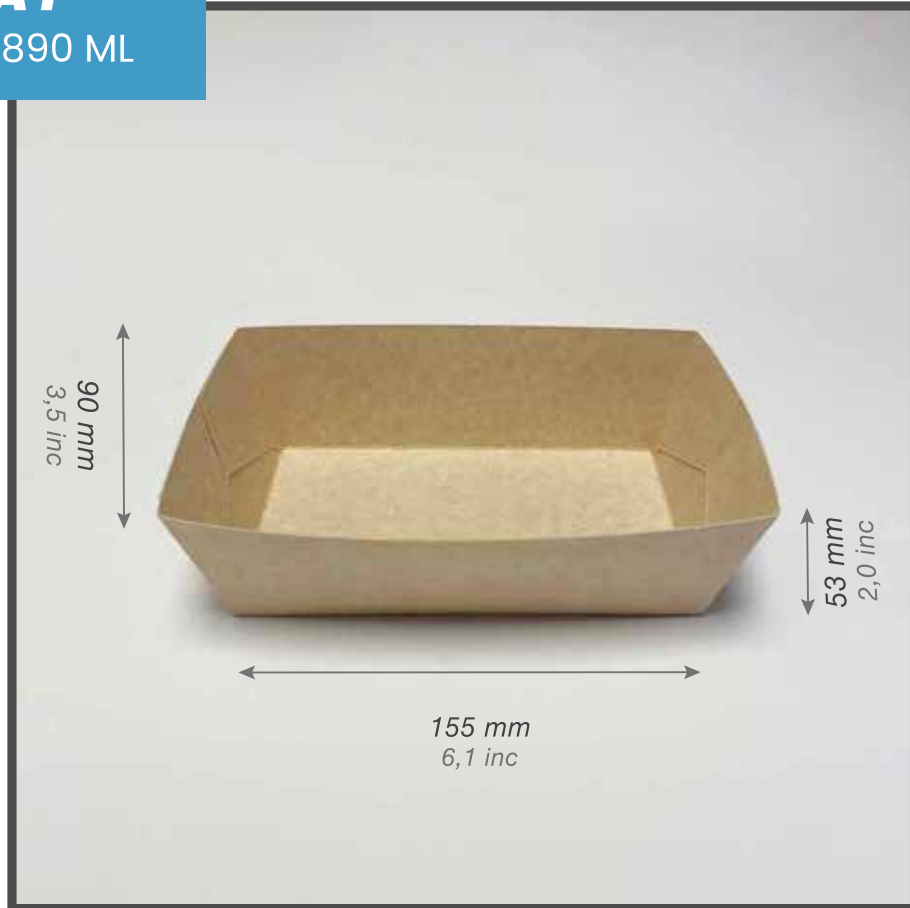

20 OZ / 588 ML

CODE

Y30

TRAY

30 OZ / 890 ML

CODE

Y31

TRAY