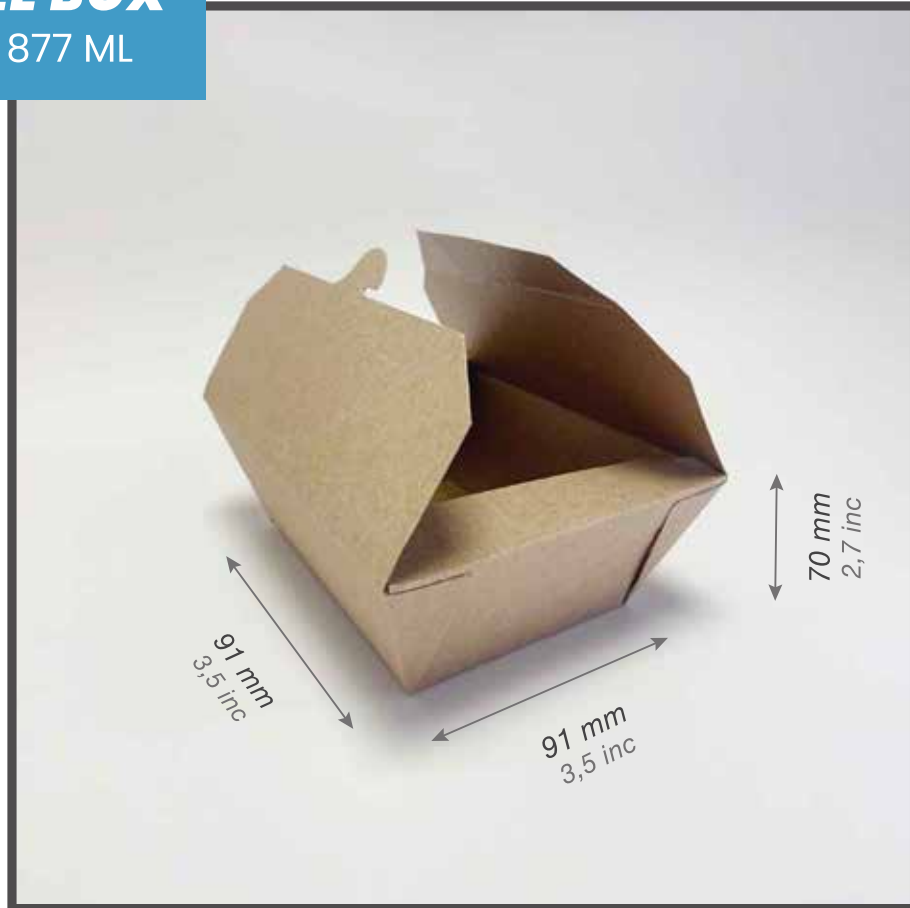

Y6

TRAY

CODE

Y7

NOODLE BOX

30 OZ / 877 ML

CODE

Y8