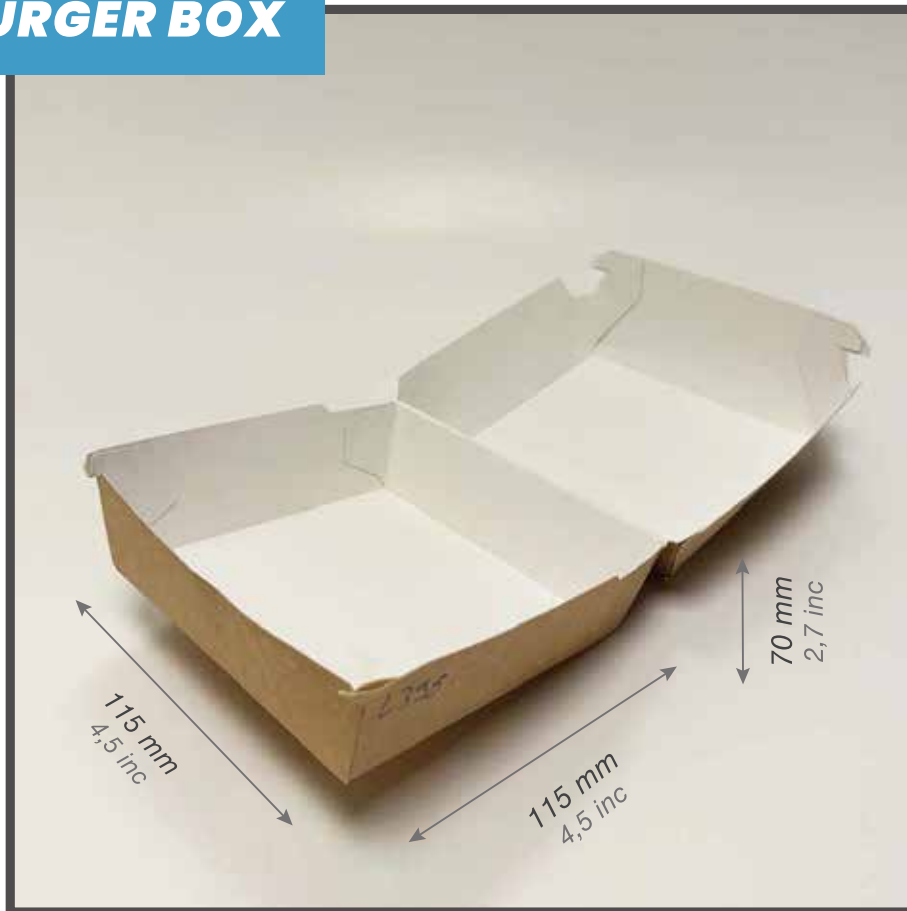

CODE

Y44

HAMBURGER BOX